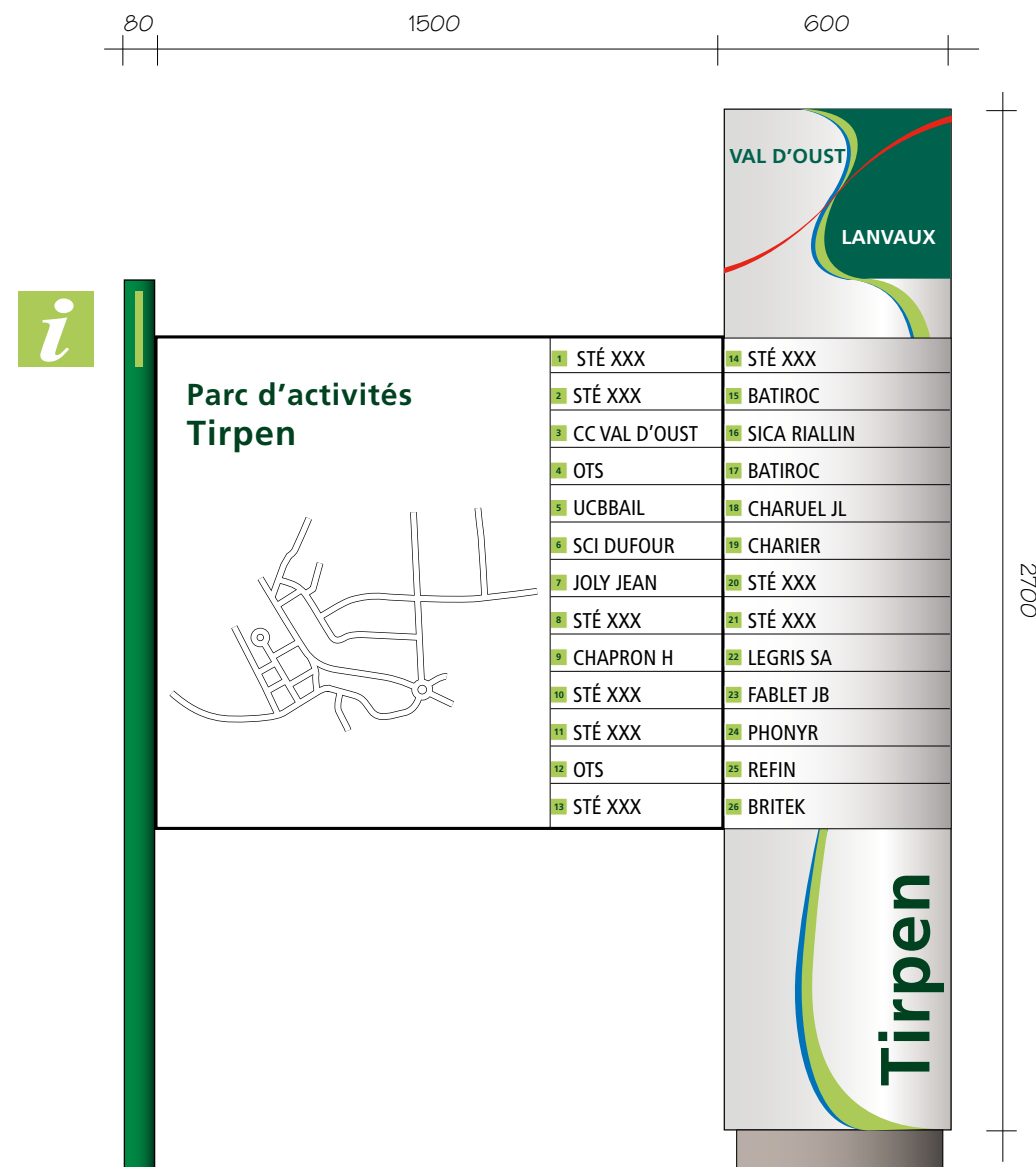

Totem entrée du parc d'activités

verso du totem

Relais Information Service

Panneau directionnel

Panneau d'entreprise

Totem entrée du parc d'activités

verso du totem

Relais Information Service

Panneau directionnel

Panneau d'entreprise