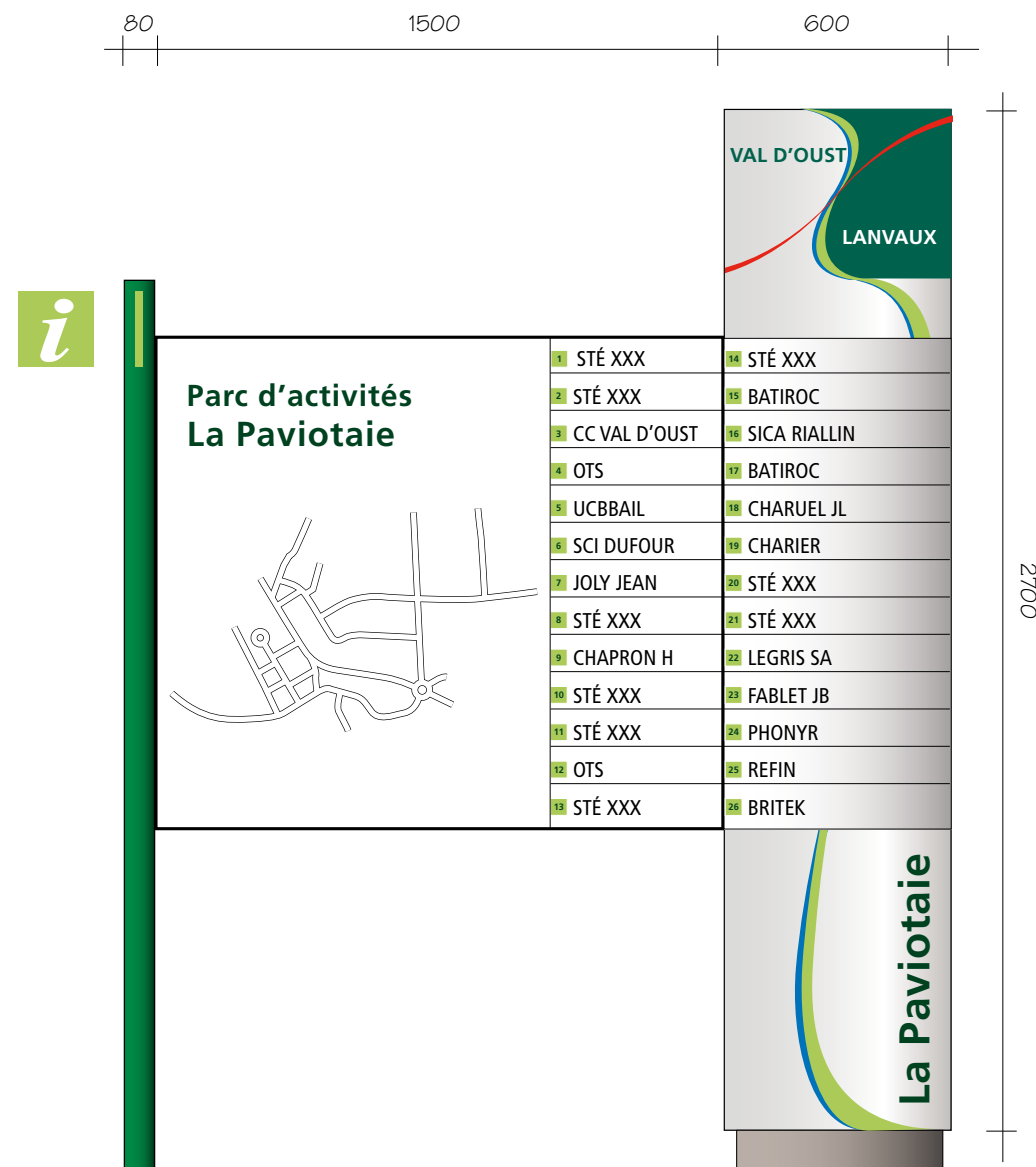

Totem entrée du parc d'activités

verso du totem

Relais Information Service

Panneau directionnel

Panneau d'entreprise

Totem entrée du parc d'activités

verso du totem

Relais Information Service

Panneau directionnel

Panneau d'entreprise